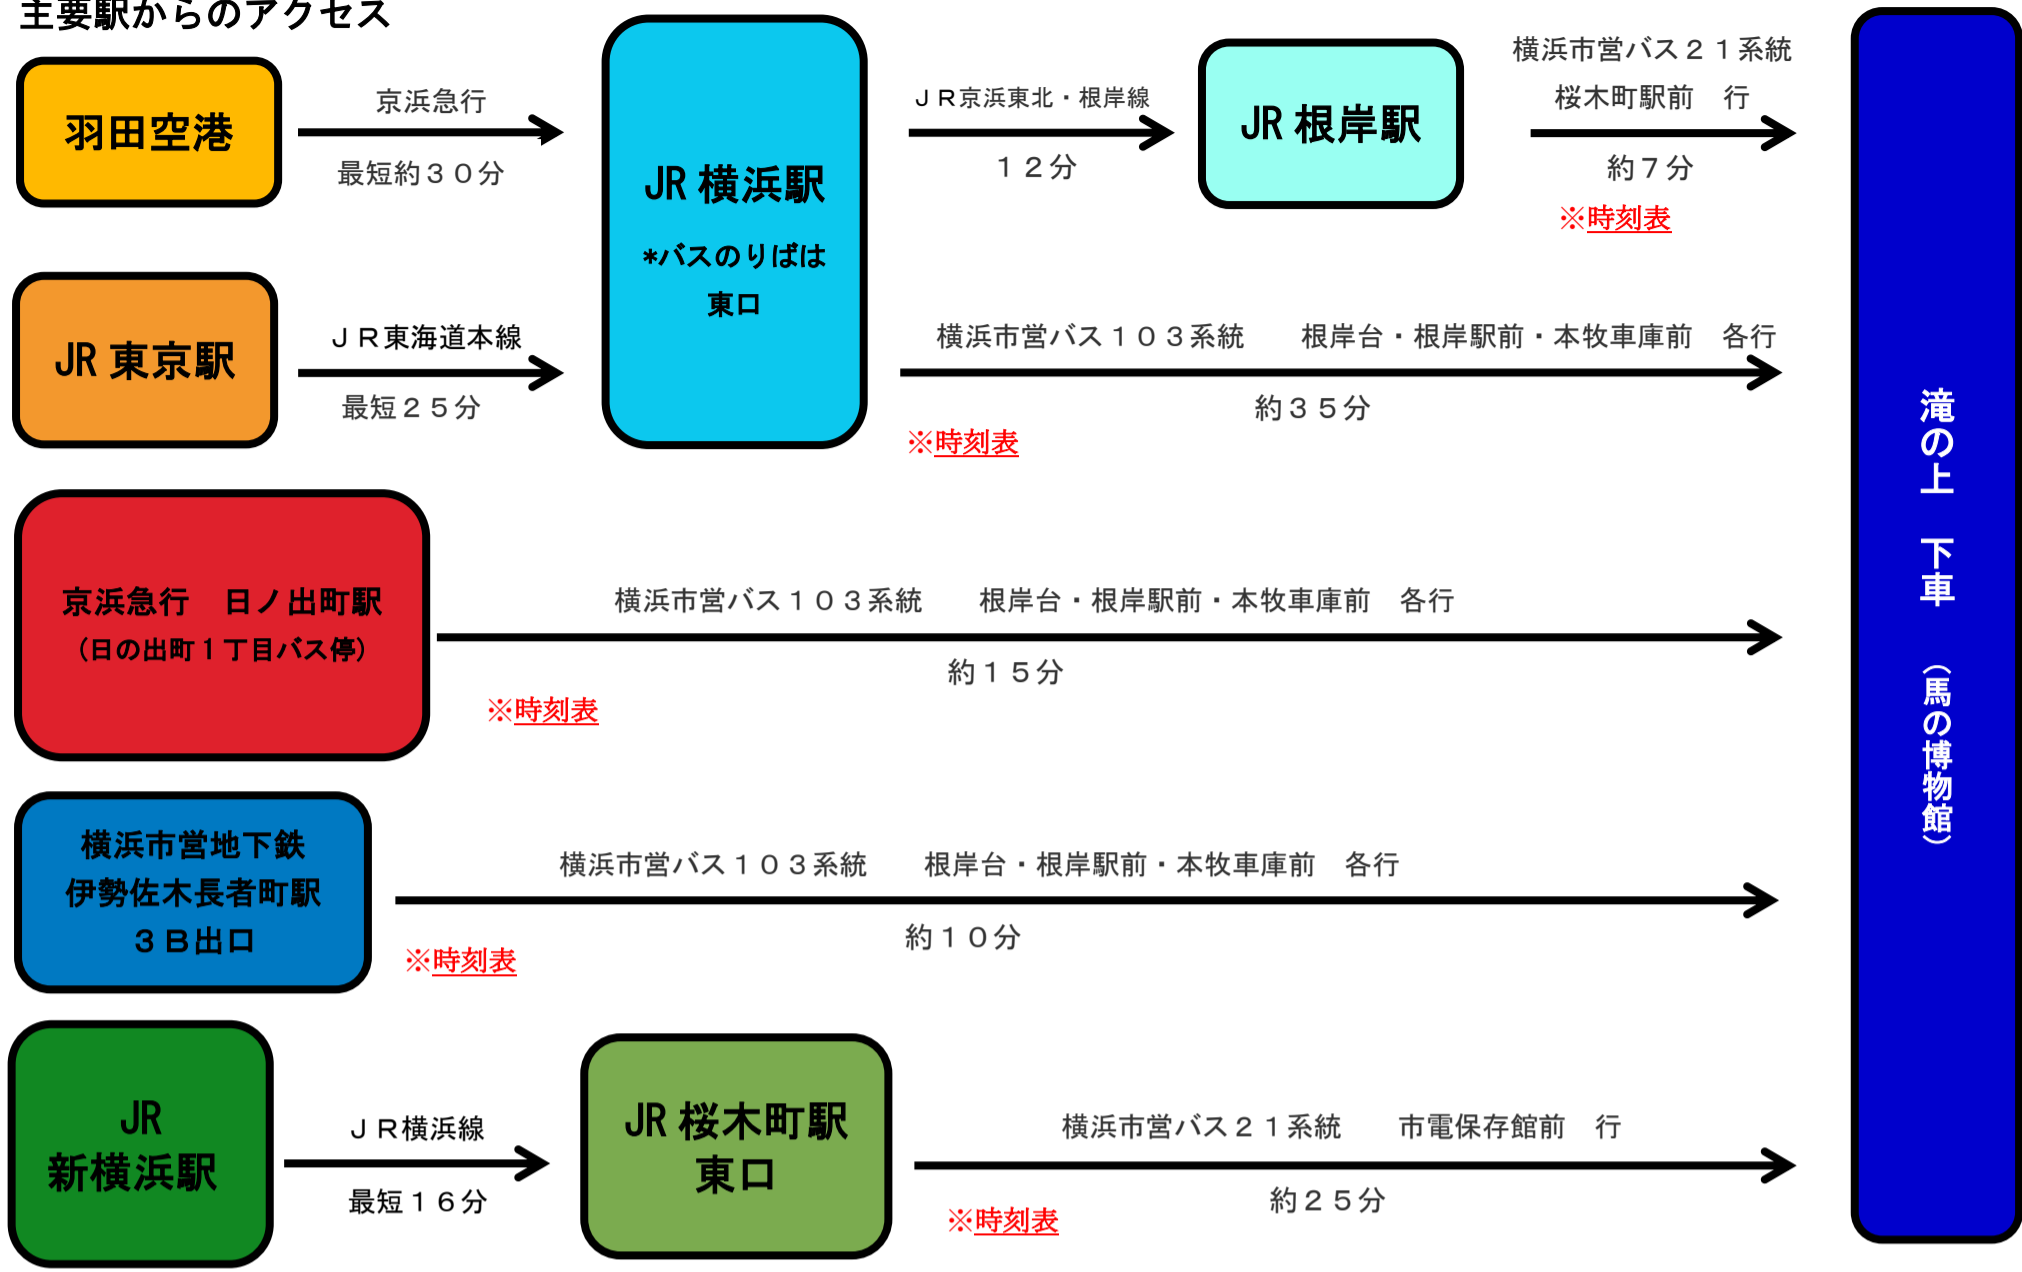

主要駅からのアクセス

駐車場について

当苑には専用の駐車場はございません。

隣接する根岸森林公園の駐車場（有料）をご利用ください。

●根岸森林公園駐車場

- ・ 第一駐車場100台、第二駐車場100台 計200台
- ・ 料金 土・日・祝：2時間まで400円 以降100円/30分
平日：2時間まで300円 以降50円/20分
- ・ お問い合わせ TEL. 045-641-9185 (公園事務所)