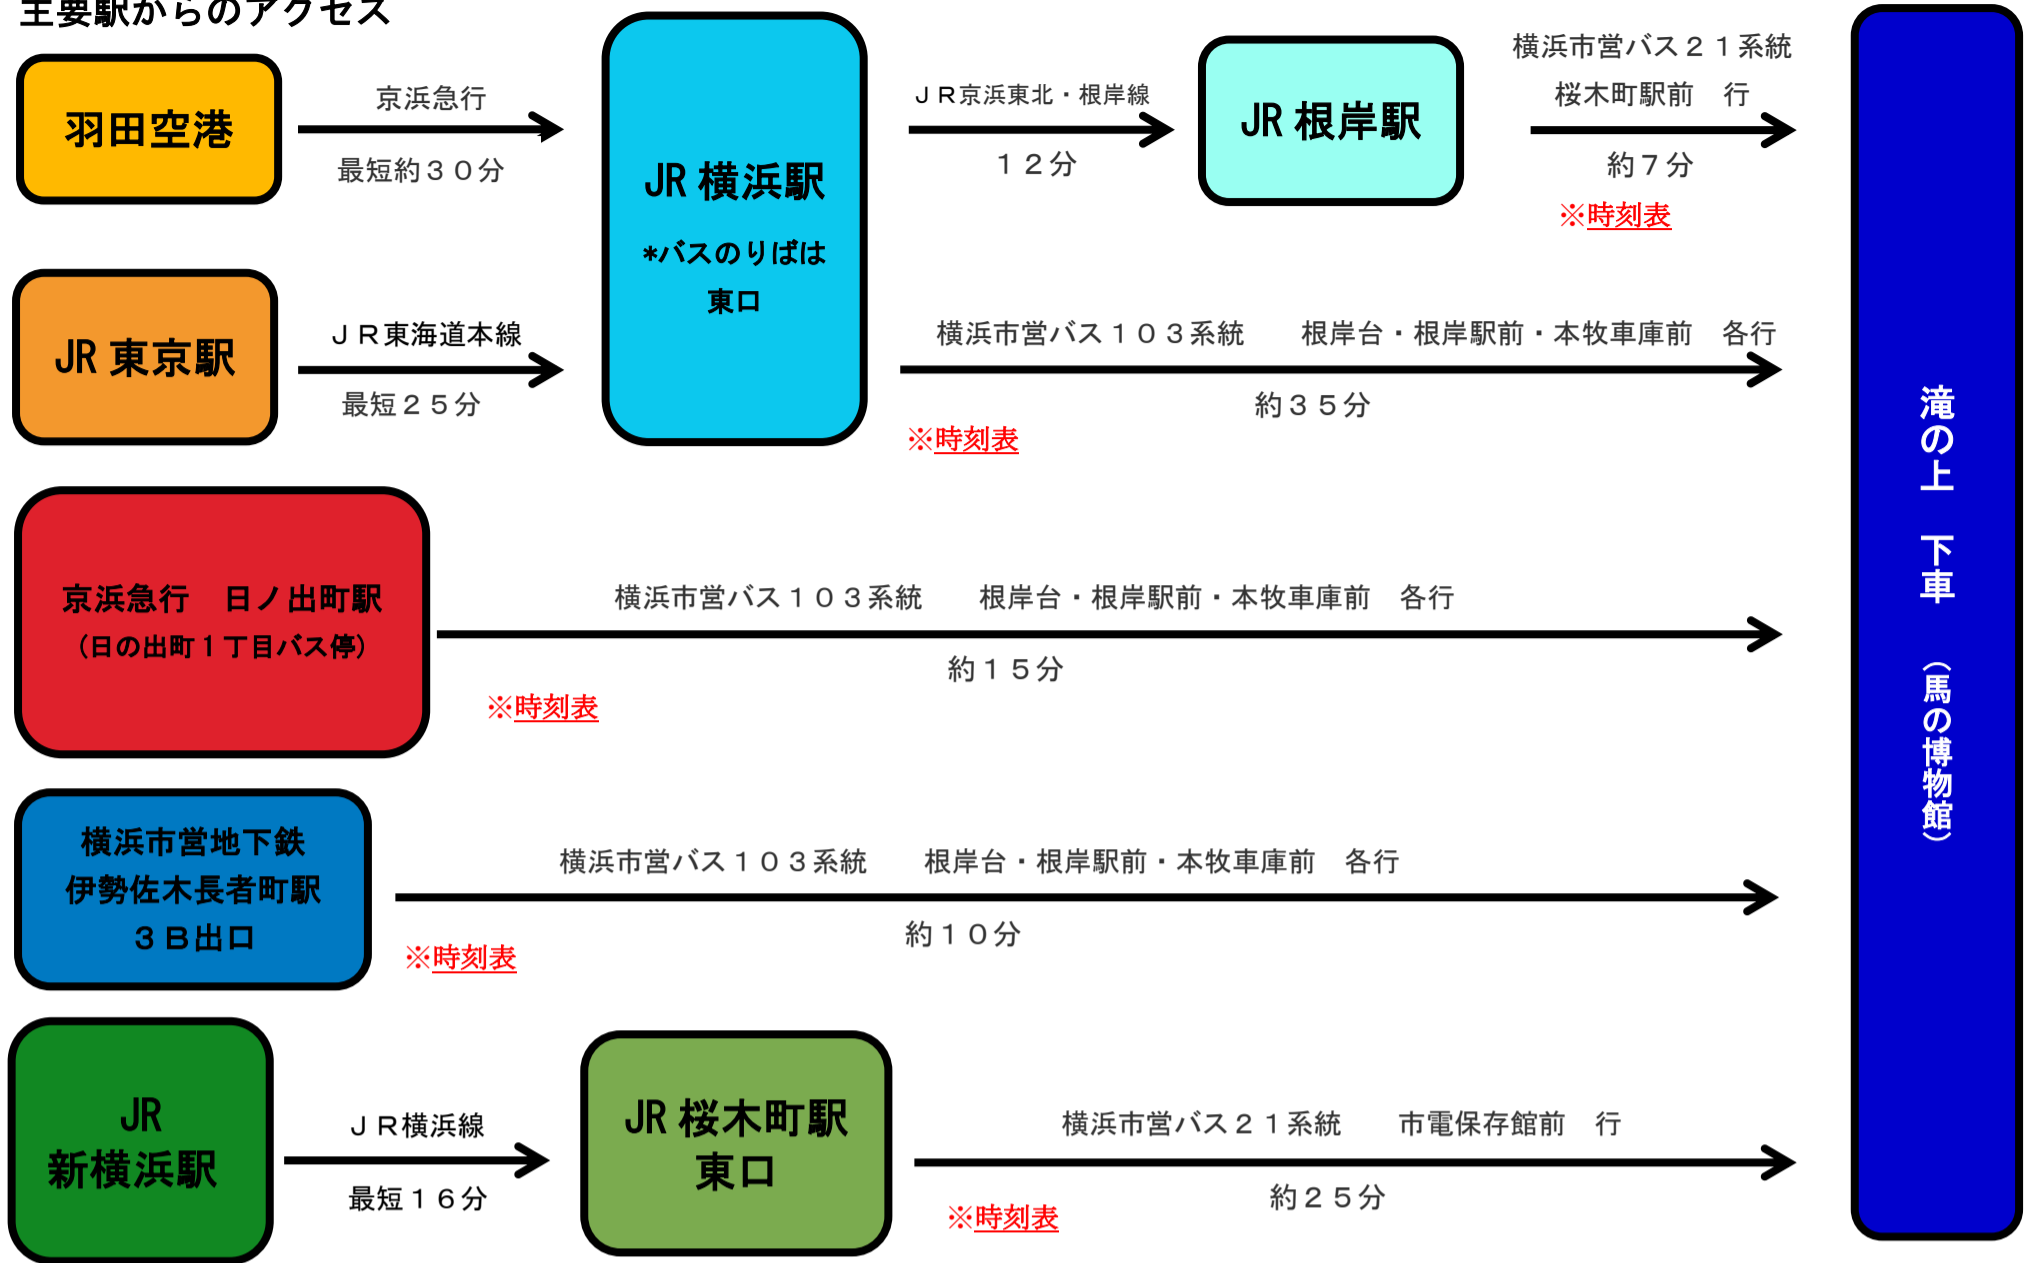

主要駅からのアクセス

駐車場について

当苑には専用の駐車場はございません。

隣接する根岸森林公園の駐車場（有料）をご利用ください。

●根岸森林公園駐車場

- ・ 第一駐車場100台、第二駐車場100台 計200台
- ・ 料金 土・日・祝：2時間まで400円 以降100円/30分
平日：2時間まで300円 以降50円/20分
- ・ お問い合わせ TEL. 045-641-9185（公園事務所）