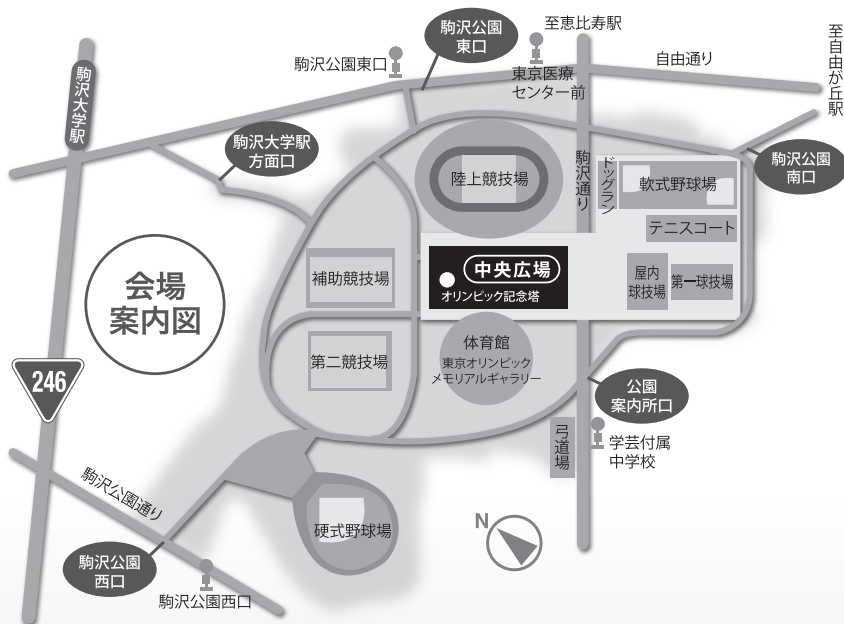

展示・紹介

地方獣医師会による地方特産品を紹介するコーナーでは、各地の珍しい特産品をご紹介しますだけでなく、おいしいご当地グルメを味わうこともできます。また、動物関係さまざまな展示・販売ブースのほか、獣医学系大学のブースなどでは、獣医学について広く知ることができます。

※詳しいイベントの時間や整理券などの情報はホームページでご確認ください。

【会場】東京都立駒沢オリンピック公園 中央広場

〒154-0013 東京都世田谷区駒沢公園1-1

Access

- 電車をご利用の場合
東急田園都市線「駒沢大学」下車 徒歩15分
- バスをご利用の場合
 - ◎JR渋谷駅西口31番乗り場より東急バス（渋11系統 田園調布駅行き）で約30分
「駒沢公園東口」または「東京医療センター前」下車
 - ◎JR恵比寿駅西口三井住友銀行前より東急バス（恵32系統 用賀行き）で約25分
「東京医療センター前」または「駒沢公園」下車

主催 公益社団法人 日本獣医師会