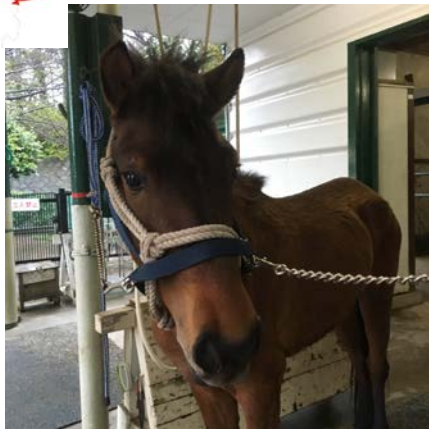

「与那国馬」がやってきた！

名

前

を

募

集

ぼくに名前を
つけてください！！

平成28年3月8日、ポニーセンターに新しい馬が仲間入りしました！
仲間入りしたのは、日本に昔から存在する在来馬の一種、与那国馬の男の子です。
馬の博物館では、この馬の名前を募集しますので、すてきな名前をつけてあげてください！
決定した名前については、平成28年5月5日（木・祝）「馬とあそぼうこどもの日」にて発表する予定です。
また、名前を採用された方の中から抽選で1名様に記念品をプレゼント！
皆様のご応募をお待ちしております。

- 品種 与那国馬※日本の在来馬
- 毛色 鹿毛（かげ）
- 年齢 3歳（平成26年3月5日生）
- 性別 牡（男の子）
- 産地 与那国島

募集のご案内

- 応募方法 右の番号にFAXをお願い致します。 045-641-4604
- 応募期間 平成28年3月11日（金）～平成28年4月17日（日）
- 当選者発表 1名
同じ馬名の応募が複数あった場合は、抽選により当選者を1名に決定いたします。
当選された方へ郵便がき又はお電話にてご通知いたします。